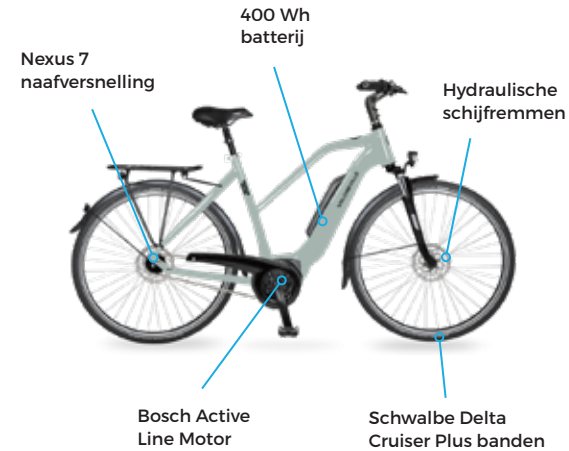

Ontdek onze karavaan

E-BIKE

Vélo de Ville AEB200

Op zoek naar een stevig duwtje in de rug? Dan is deze e-bike zeker iets voor jou! Deze topper met kwalitatieve onderdelen, ingewerkte batterij en stabiele middenmotor verzekert je uren fietsplezier! Bepaal zelf het ondersteuningsniveau en vergeet vooral niet te genieten.