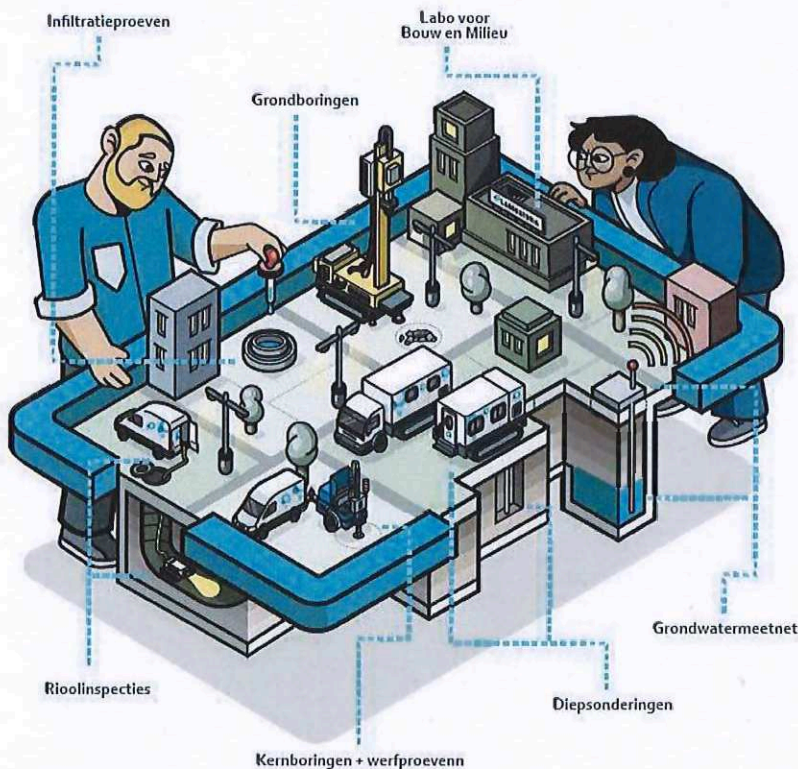

GROUP VAN VOOREN

Labo Devlieger - Van Vooren

UITNODIGING IN ONS LABO

GROUP VAN VOOREN

Labo Devlieger - Van Vooren

WAT HOUDT HET IN?

Group Van Vooren, en meer bepaald Labo Devlieger - Van Vooren, is sinds jaren een erkend laboratorium voor bouw en milieu.

In samenwerking met Tedewest nodigen wij u dan ook graag uit voor een bezoek in ons bouwkundig labo, waarbij we u wegwijs maken in de verschillende proeven die wij dagelijks uitvoeren.

Tijdens het bezoek tonen we je hoe al onze bouwkundige proeven in zijn werk gaan, geven we demonstraties en relevante info rond elke prof.

Op die manier krijgen jullie een beter inzicht in de proeven die voor, tijdens en na jullie werken uitgevoerd worden.

Na de rondleiding voorzien wij u graag van een drankje en hapje voor een gezellige nabespreking.