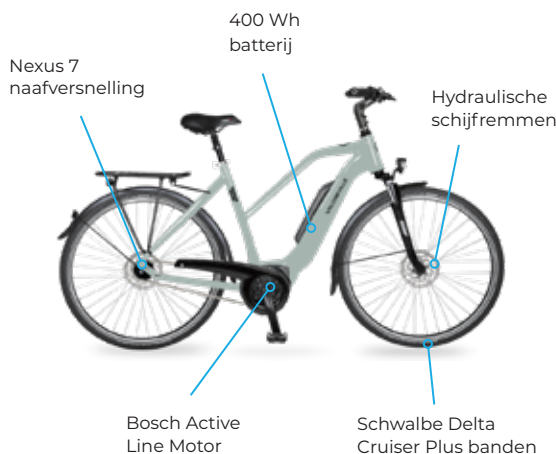

Of ga naar deze link: bit.ly/instructievideos-mobiel

Ontdek onze karavaan

E-BIKE

Vélo de Ville AEB200

Op zoek naar een stevig duwtje in de rug? Dan is deze e-bike zeker iets voor jou! Deze topper met kwalitatieve onderdelen, ingewerkte batterij en stabiele middenmotor verzekert je uren fietsplezier! Bepaal zelf het ondersteuningsniveau en vergeet vooral niet te genieten.