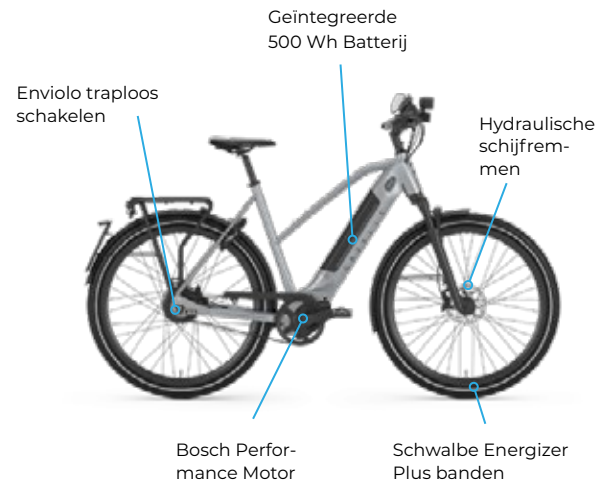

SPEEDELEC

Gazelle Ultimate C380 HMB Speed (belt)

Gedaan met de files! Met deze speedelec van Gazelle verplaatst u zich in no-time zonder echt een zware inspanning te moeten leveren. Deze fiets wordt gekenmerkt door zijn dynamisch design met hoogwaardige en innovatieve technologie.

Interesse?

Vanaf €4699