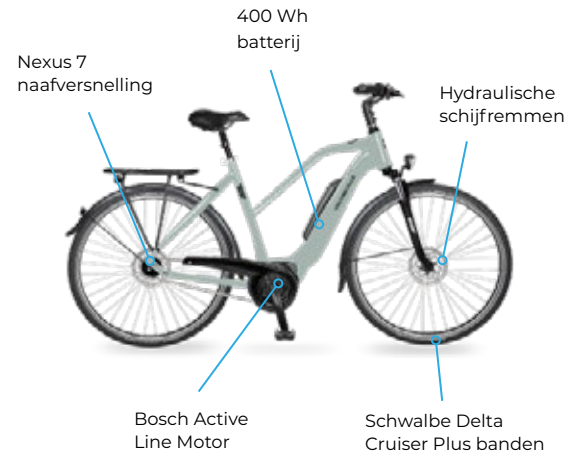

Uw fiets, onze zorg.

Dankzij de provincie West-Vlaanderen, testkaravaan en Fietsencentrum Mobiel uit Kortrijk rijdt u met deze fiets.

Wij zijn dan ook verheugd dat u overweegt om uw woonwerkverkeer voortaan met de fiets te doen.

De fietsen van Mobiel worden met zorg uitgekozen om u een ideale fietservaring mee te geven. Zorgt u ook goed voor deze fiets?

Graag geven we u nog wat praktische tips mee alsook de handleiding van deze fiets.

Scan voor instructievideo's

Deze fiets werd u uitgereikt voor een testperiode. Bij de uitreiking hebben we beknopt de functies van de fiets uitgelegd.

U kan de tips rond gebruik van de fiets nog nakijken via onze link. Scan via het fotoestel op uw smartphone deze QR-code en vind een antwoord op al uw vragen.

Of ga naar deze link: bit.ly/instructievideo's-mobiel

Ontdek onze karavaan.

E-BIKE

Vélo de Ville AEB200

Op zoek naar een stevig duwtje in de rug? Dan is deze e-bike zeker iets voor u! Deze topper met kwalitatieve onderdelen, ingewerkte batterij en stabiele middenmotor verzekert u van uren fietsplezier! Bepaal zelf het ondersteuningsniveau en vergeet vooral niet te genieten.

Interesse?

Vanaf €2499