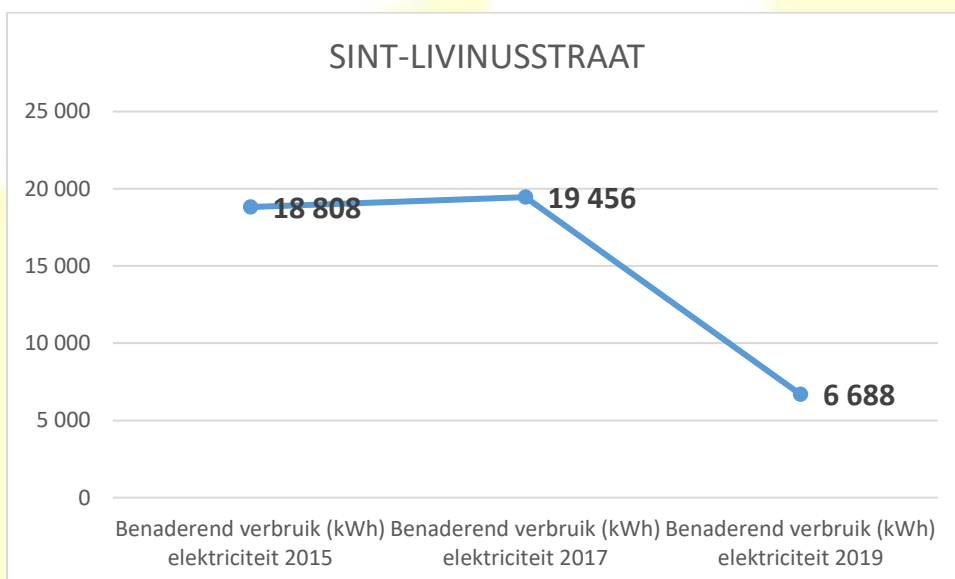

Straat	Toegangspunten 2015	Toegangspunten 2017	Toegangspunten 2019
PASTORIJWEG	3	3	3

	Toegangspunten 2015	Toegangspunten 2017	Toegangspunten 2019
PRESENDESTRAAT	22	22	21

Straat	Toegangspunten 2015	Toegangspunten 2017	Toegangspunten 2019
PRESENDESTRAAT	11	11	11

	Toegangspunten 2015	Toegangspunten 2017	Toegangspunten 2019
RINGSLOTSTRAAT	3	3	4

	Toegangspunten 2015	Toegangspunten 2017	Toegangspunten 2019
SINT-LIVINUSSTRAAT	4	4	4

	Toegangspunten 2015	Toegangspunten 2017	Toegangspunten 2019
ST.-BERTINUSSTRAAT	35	35	34