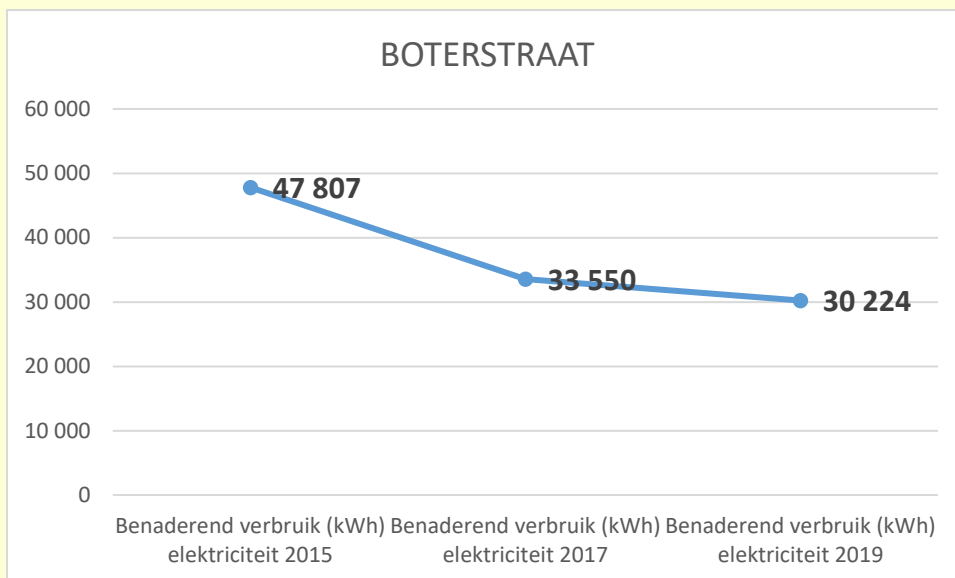

Toegangspunten 2015	Toegangspunten 2017	Toegangspunten 2019
BOTERSTRAAT	15	15	15