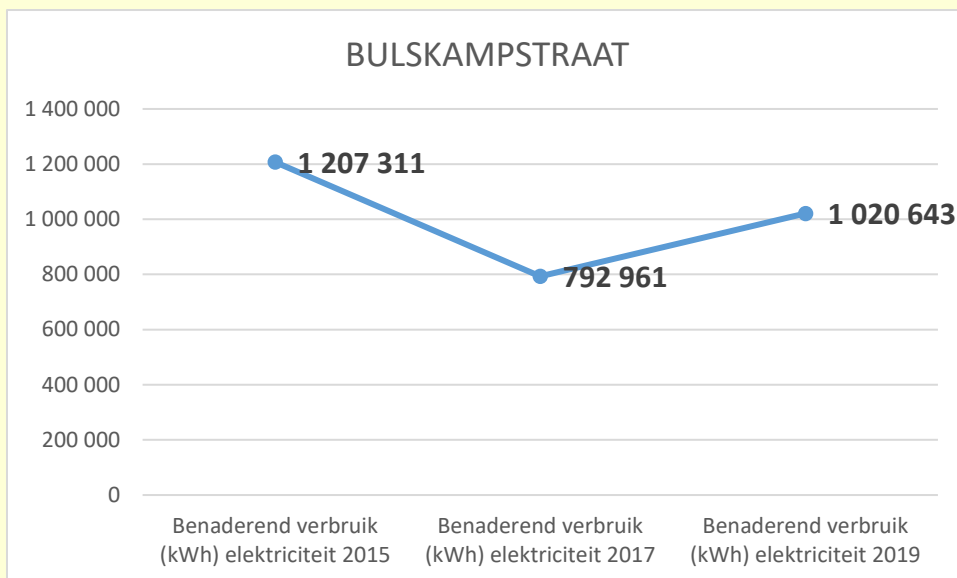

Toegangspunten 2015	Toegangspunten 2017	Toegangspunten 2019
BULSKAMPSTRAAT	94	93	95