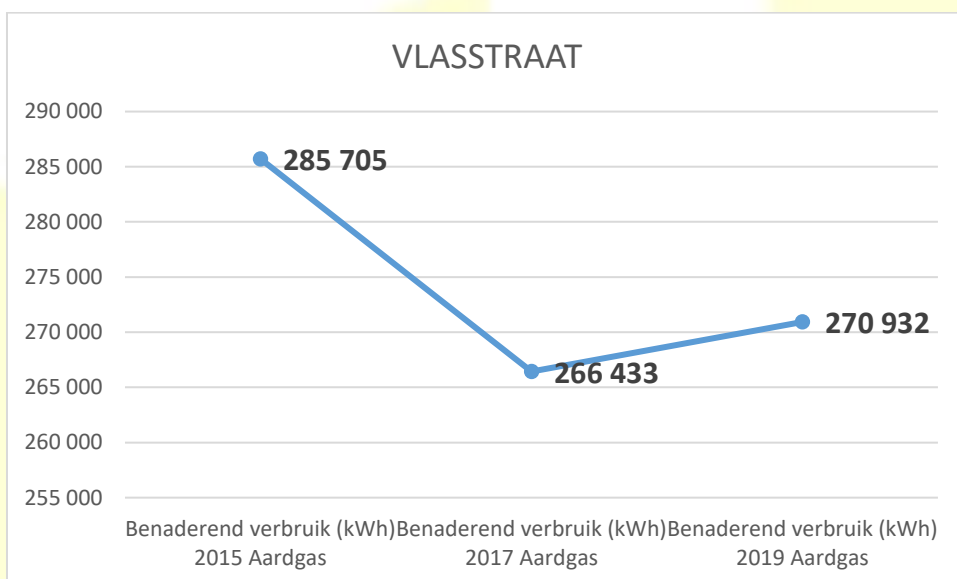

	Toegangspunten 2015	Toegangspunten 2017	Toegangspunten 2019
RINGSLOTSTRAAT	3	3	4

	Toegangspunten 2015	Toegangspunten 2017	Toegangspunten 2019
SINT-LIVINUSSTRAAT	4	4	4

	Toegangspunten 2015	Toegangspunten 2017	Toegangspunten 2019
ST.-BERTINUSSTRAAT	35	35	34

	Toegangspunten 2015	Toegangspunten 2017	Toegangspunten 2019
ST.-BERTINUSSTRAAT	30	30	30

	Toegangspunten 2015	Toegangspunten 2017	Toegangspunten 2019
VALKENSTRAAT	13	13	13

	Toegangspunten 2015	Toegangspunten 2017	Toegangspunten 2019
VLASSTRAAT	19	19	19

Straat	Toegangspunten 2015	Toegangspunten 2017	Toegangspunten 2019
VLASSTRAAT	19	19	19

	Toegangspunten 2015	Toegangspunten 2017	Toegangspunten 2019
WILLEM VAN GULIKSTRAAT	9	10	10

Straat	Toegangspunten 2015	Toegangspunten 2017	Toegangspunten 2019
WILLEM VAN GULIKSTRAAT	9	9	9