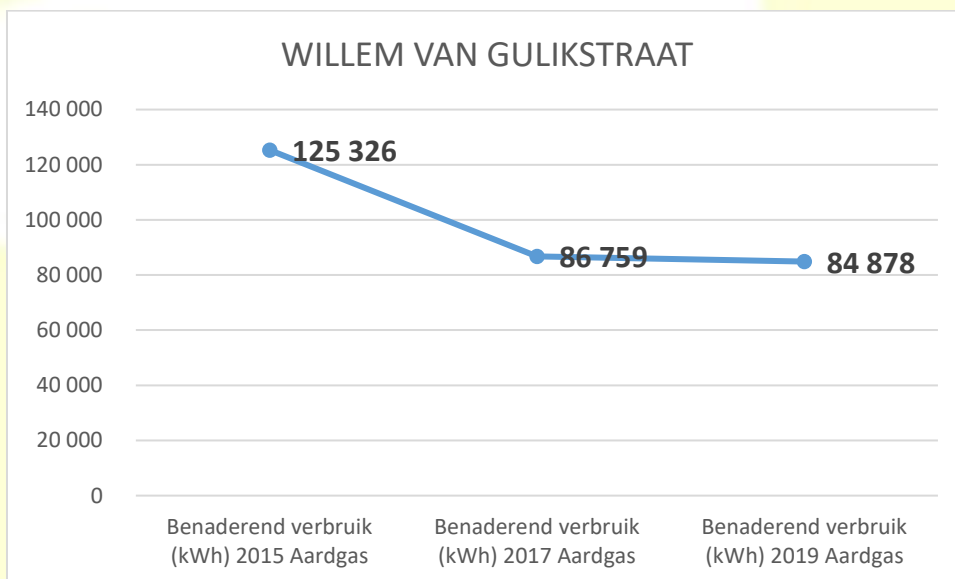

	Toegangspunten 2015	Toegangspunten 2017	Toegangspunten 2019
RINGSLOTSTRAAT	3	3	4

	Toegangspunten 2015	Toegangspunten 2017	Toegangspunten 2019
SINT-LIVINUSSTRAAT	4	4	4

	Toegangspunten 2015	Toegangspunten 2017	Toegangspunten 2019
ST.-BERTINUSSTRAAT	35	35	34

	Toegangspunten 2015	Toegangspunten 2017	Toegangspunten 2019
ST.-BERTINUSSTRAAT	30	30	30

	Toegangspunten 2015	Toegangspunten 2017	Toegangspunten 2019
VALKENSTRAAT	13	13	13

	Toegangspunten 2015	Toegangspunten 2017	Toegangspunten 2019
VLASSTRAAT	19	19	19

Straat	Toegangspunten 2015	Toegangspunten 2017	Toegangspunten 2019
VLASSTRAAT	19	19	19

	Toegangspunten 2015	Toegangspunten 2017	Toegangspunten 2019
WILLEM VAN GULIKSTRAAT	9	10	10

Straat	Toegangspunten 2015	Toegangspunten 2017	Toegangspunten 2019
WILLEM VAN GULIKSTRAAT	9	9	9