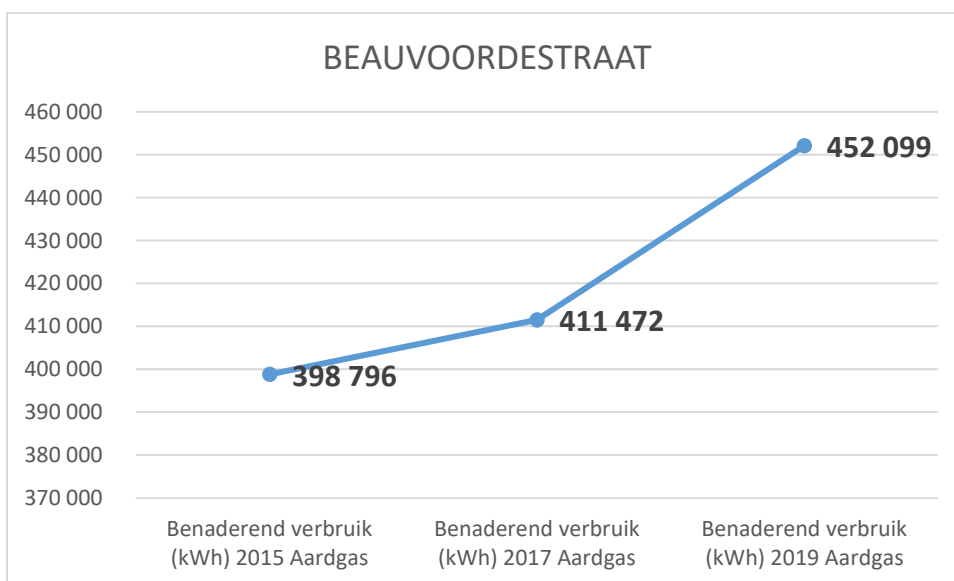

Enenergieverbruik elektriciteit en gas voor het jaar 2015, 2017 en 2019 (Bron Fluvius)

Straat	Toegangspunten 2015	Toegangspunten 2017	Toegangspunten 2019
BEAUVOORDESTRAAT	47	45	46

Straat	Toegangspunten 2015	Toegangspunten 2017	Toegangspunten 2019
BEAUVOORDESTRAAT	28	28	30

	Toegangspunten 2015	Toegangspunten 2017	Toegangspunten 2019
BEWESTERPOORT WEST	9	9	9

	Toegangspunten 2015	Toegangspunten 2017	Toegangspunten 2019
BOONAKKERSTRAAT	11	12	12

	Toegangspunten 2015	Toegangspunten 2017	Toegangspunten 2019
BOTERSTRAAT	15	15	15