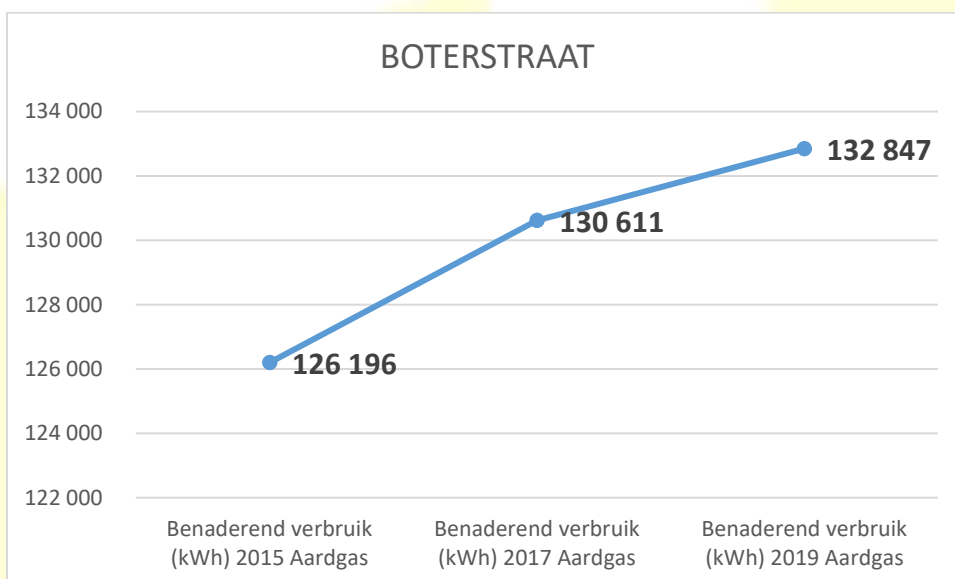

Enenergieverbruik elektriciteit en gas voor het jaar 2015, 2017 en 2019 (Bron Fluvius)

Straat	Toegangspunten 2015	Toegangspunten 2017	Toegangspunten 2019
BEAUVOORDESTRAAT	47	45	46

Straat	Toegangspunten 2015	Toegangspunten 2017	Toegangspunten 2019
BEAUVOORDESTRAAT	28	28	30

	Toegangspunten 2015	Toegangspunten 2017	Toegangspunten 2019
BEWESTERPOORT WEST	9	9	9

	Toegangspunten 2015	Toegangspunten 2017	Toegangspunten 2019
BOONAKKERSTRAAT	11	12	12

	Toegangspunten 2015	Toegangspunten 2017	Toegangspunten 2019
BOTERSTRAAT	15	15	15