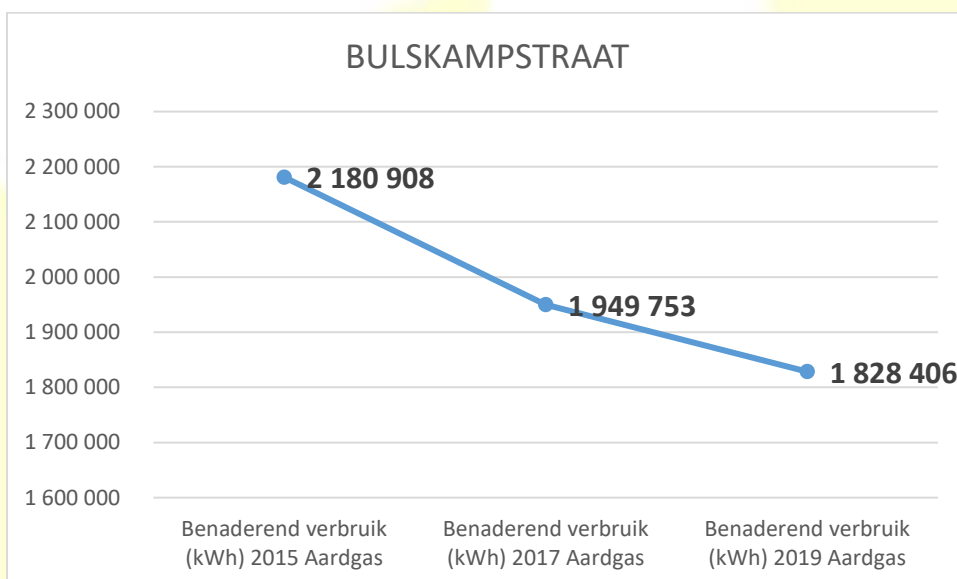

Straat	Toegangspunten 2015	Toegangspunten 2017	Toegangspunten 2019
BULSKAMPSTRAAT	61	62	64