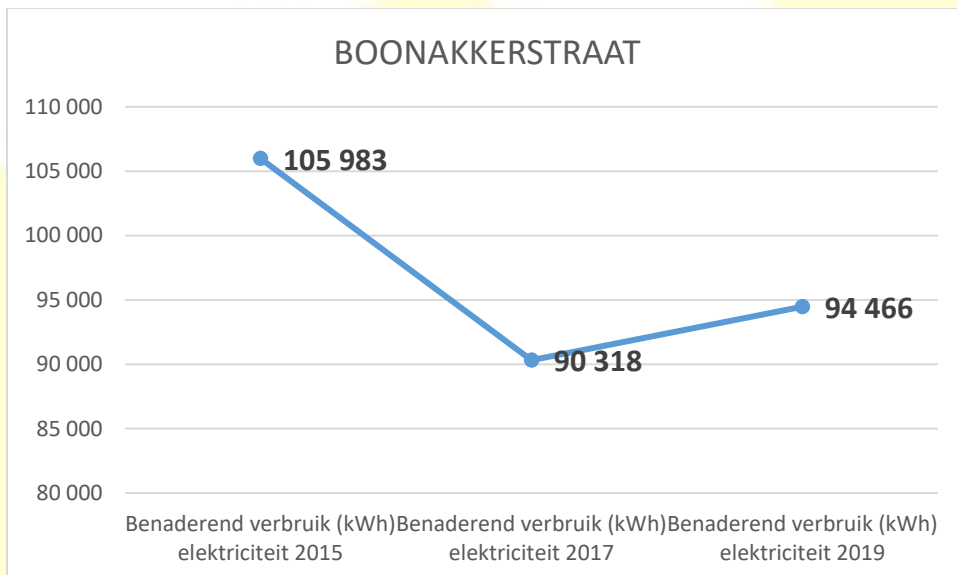

Enenergieverbruik elektriciteit en gas voor het jaar 2015, 2017 en 2019 (Bron Fluvius)

Straat	Toegangspunten 2015	Toegangspunten 2017	Toegangspunten 2019
BEAUVOORDESTRAAT	47	45	46

Straat	Toegangspunten 2015	Toegangspunten 2017	Toegangspunten 2019
BEAUVOORDESTRAAT	28	28	30

	Toegangspunten 2015	Toegangspunten 2017	Toegangspunten 2019
BEWESTERPOORT WEST	9	9	9

	Toegangspunten 2015	Toegangspunten 2017	Toegangspunten 2019
BOONAKKERSTRAAT	11	12	12

	Toegangspunten 2015	Toegangspunten 2017	Toegangspunten 2019
BOTERSTRAAT	15	15	15