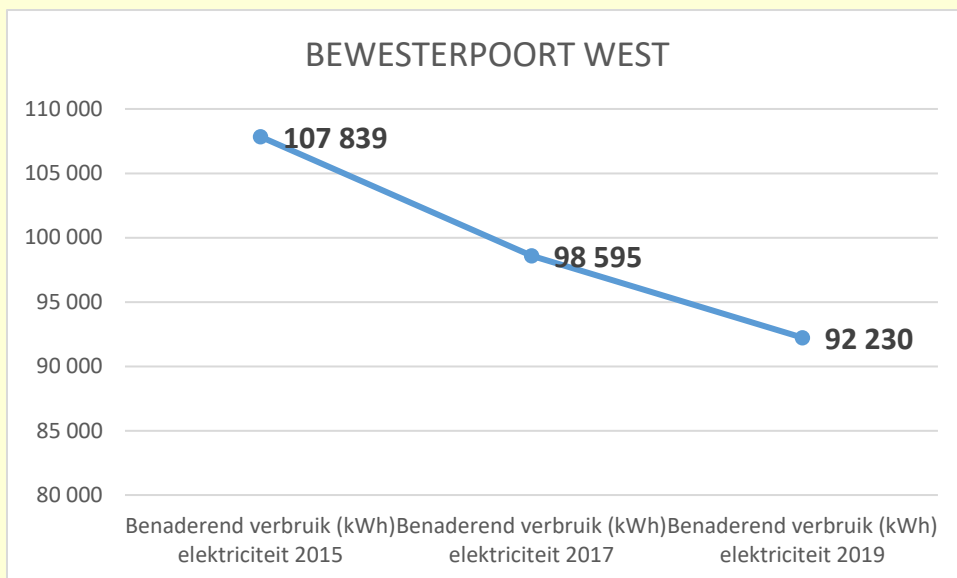

Enenergieverbruik elektriciteit en gas voor het jaar 2015, 2017 en 2019 (Bron Fluvius)

Straat	Toegangspunten 2015	Toegangspunten 2017	Toegangspunten 2019
BEAUVOORDESTRAAT	47	45	46

Straat	Toegangspunten 2015	Toegangspunten 2017	Toegangspunten 2019
BEAUVOORDESTRAAT	28	28	30