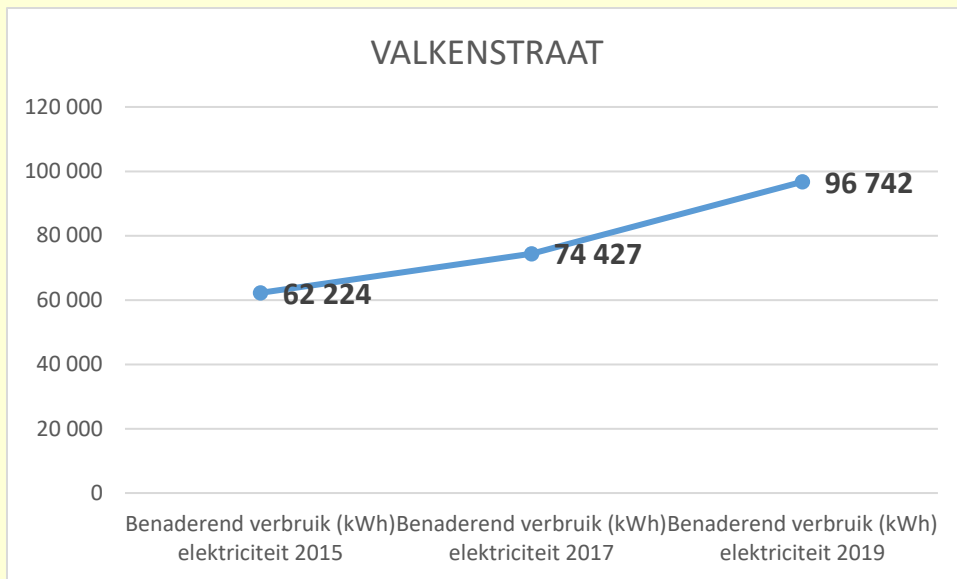

	Toegangspunten 2015	Toegangspunten 2017	Toegangspunten 2019
RINGSLOTSTRAAT	3	3	4

	Toegangspunten 2015	Toegangspunten 2017	Toegangspunten 2019
SINT-LIVINUSSTRAAT	4	4	4

	Toegangspunten 2015	Toegangspunten 2017	Toegangspunten 2019
ST.-BERTINUSSTRAAT	35	35	34

	Toegangspunten 2015	Toegangspunten 2017	Toegangspunten 2019
ST.-BERTINUSSTRAAT	30	30	30

	Toegangspunten 2015	Toegangspunten 2017	Toegangspunten 2019
VALKENSTRAAT	13	13	13

	Toegangspunten 2015	Toegangspunten 2017	Toegangspunten 2019
VLASSTRAAT	19	19	19

Straat	Toegangspunten 2015	Toegangspunten 2017	Toegangspunten 2019
VLASSTRAAT	19	19	19

	Toegangspunten 2015	Toegangspunten 2017	Toegangspunten 2019
WILLEM VAN GULIKSTRAAT	9	10	10

Straat	Toegangspunten 2015	Toegangspunten 2017	Toegangspunten 2019
WILLEM VAN GULIKSTRAAT	9	9	9