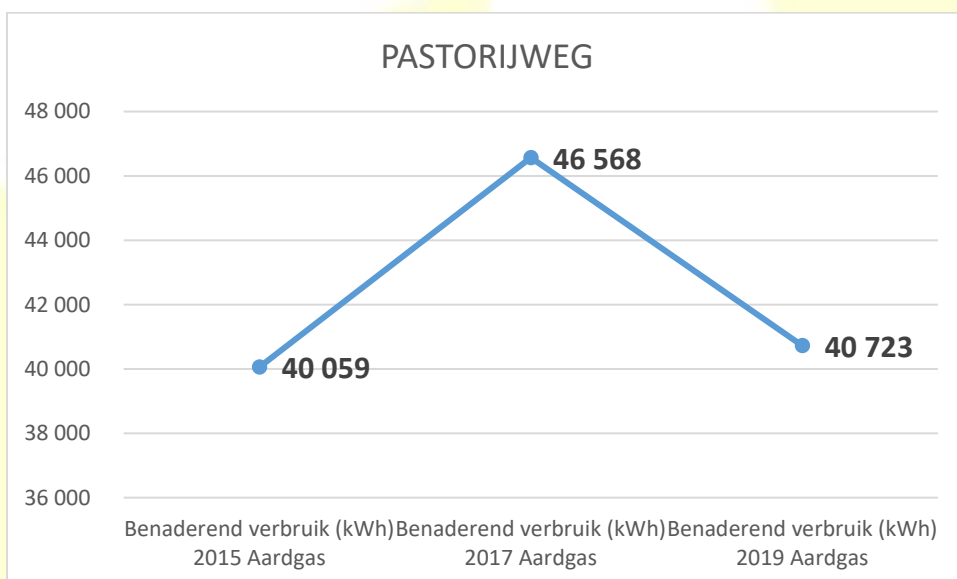

	Toegangspunten 2015	Toegangspunten 2017	Toegangspunten 2019
BEWESTERPOORT WEST	9	9	9

	Toegangspunten 2015	Toegangspunten 2017	Toegangspunten 2019
BOONAKKERSTRAAT	11	12	12

	Toegangspunten 2015	Toegangspunten 2017	Toegangspunten 2019
BOTERSTRAAT	15	15	15

Straat	Toegangspunten 2015	Toegangspunten 2017	Toegangspunten 2019
BOTERSTRAAT	11	11	12

	Toegangspunten 2015	Toegangspunten 2017	Toegangspunten 2019
BULSKAMPSTRAAT	94	93	95

Straat	Toegangspunten 2015	Toegangspunten 2017	Toegangspunten 2019
BULSKAMPSTRAAT	61	62	64

	Toegangspunten 2015	Toegangspunten 2017	Toegangspunten 2019
CROMFORTSTRAAT	4	3	4

	Toegangspunten 2015	Toegangspunten 2017	Toegangspunten 2019
KARREWEG	4	4	6

	Toegangspunten 2015	Toegangspunten 2017	Toegangspunten 2019
PASTORIJWEG	9	9	9