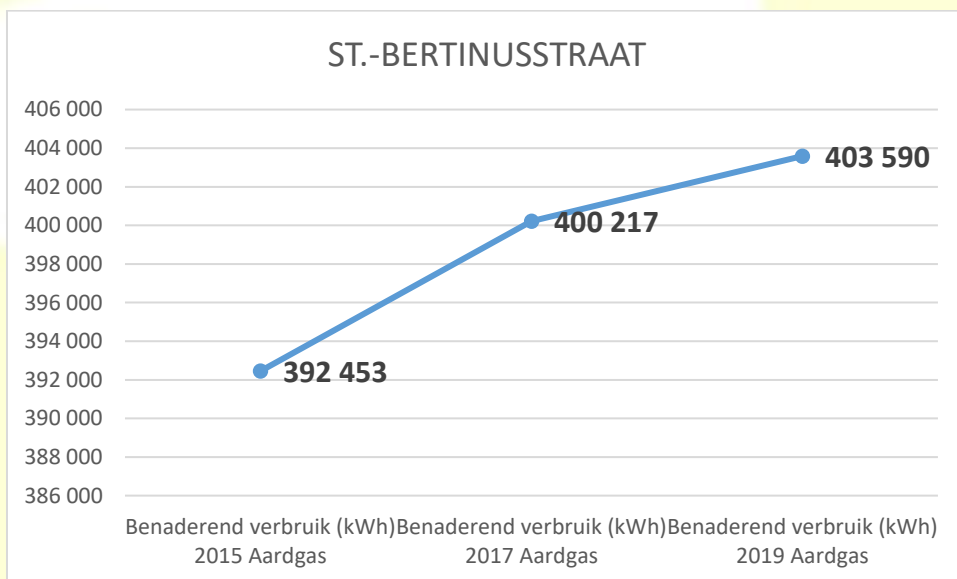

Straat	Toegangspunten 2015	Toegangspunten 2017	Toegangspunten 2019
PASTORIJWEG	3	3	3

	Toegangspunten 2015	Toegangspunten 2017	Toegangspunten 2019
PRESENDESTRAAT	22	22	21

Straat	Toegangspunten 2015	Toegangspunten 2017	Toegangspunten 2019
PRESENDESTRAAT	11	11	11

	Toegangspunten 2015	Toegangspunten 2017	Toegangspunten 2019
RINGSLOTSTRAAT	3	3	4

	Toegangspunten 2015	Toegangspunten 2017	Toegangspunten 2019
SINT-LIVINUSSTRAAT	4	4	4

	Toegangspunten 2015	Toegangspunten 2017	Toegangspunten 2019
ST.-BERTINUSSTRAAT	35	35	34