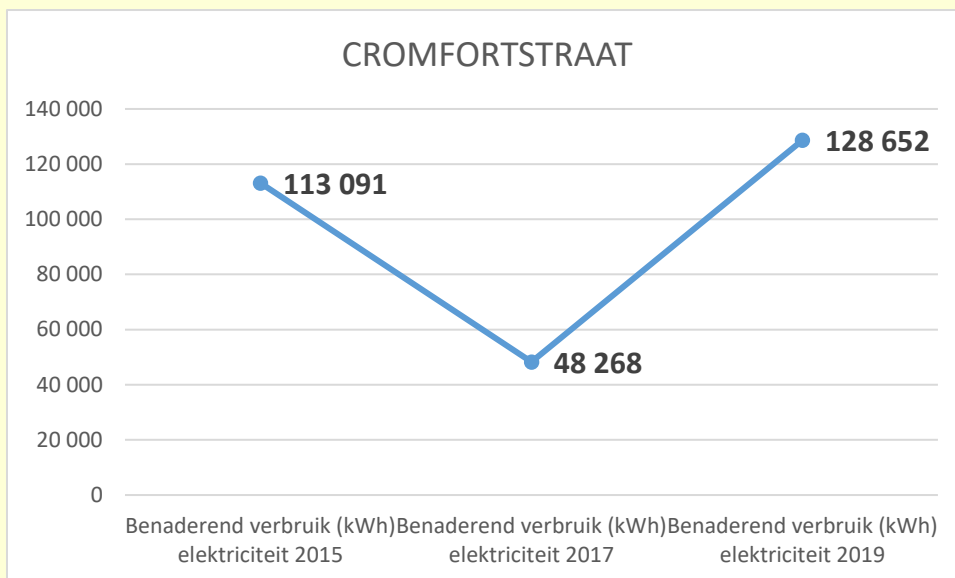

Toegangspunten 2015	Toegangspunten 2017	Toegangspunten 2019
CROMFORTSTRAAT	4	3	4