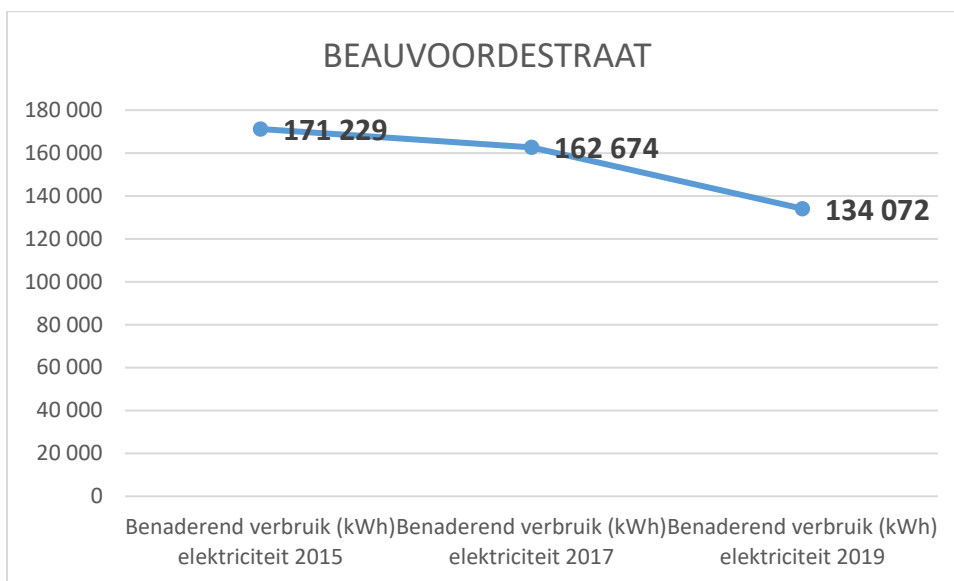

Enenergieverbruik elektriciteit en gas voor het jaar 2015, 2017 en 2019 (Bron Fluvius)

Straat	Toegangspunten 2015	Toegangspunten 2017	Toegangspunten 2019
BEAUVOORDESTRAAT	47	45	46

Straat	Toegangspunten 2015	Toegangspunten 2017	Toegangspunten 2019
BEAUVOORDESTRAAT	28	28	30