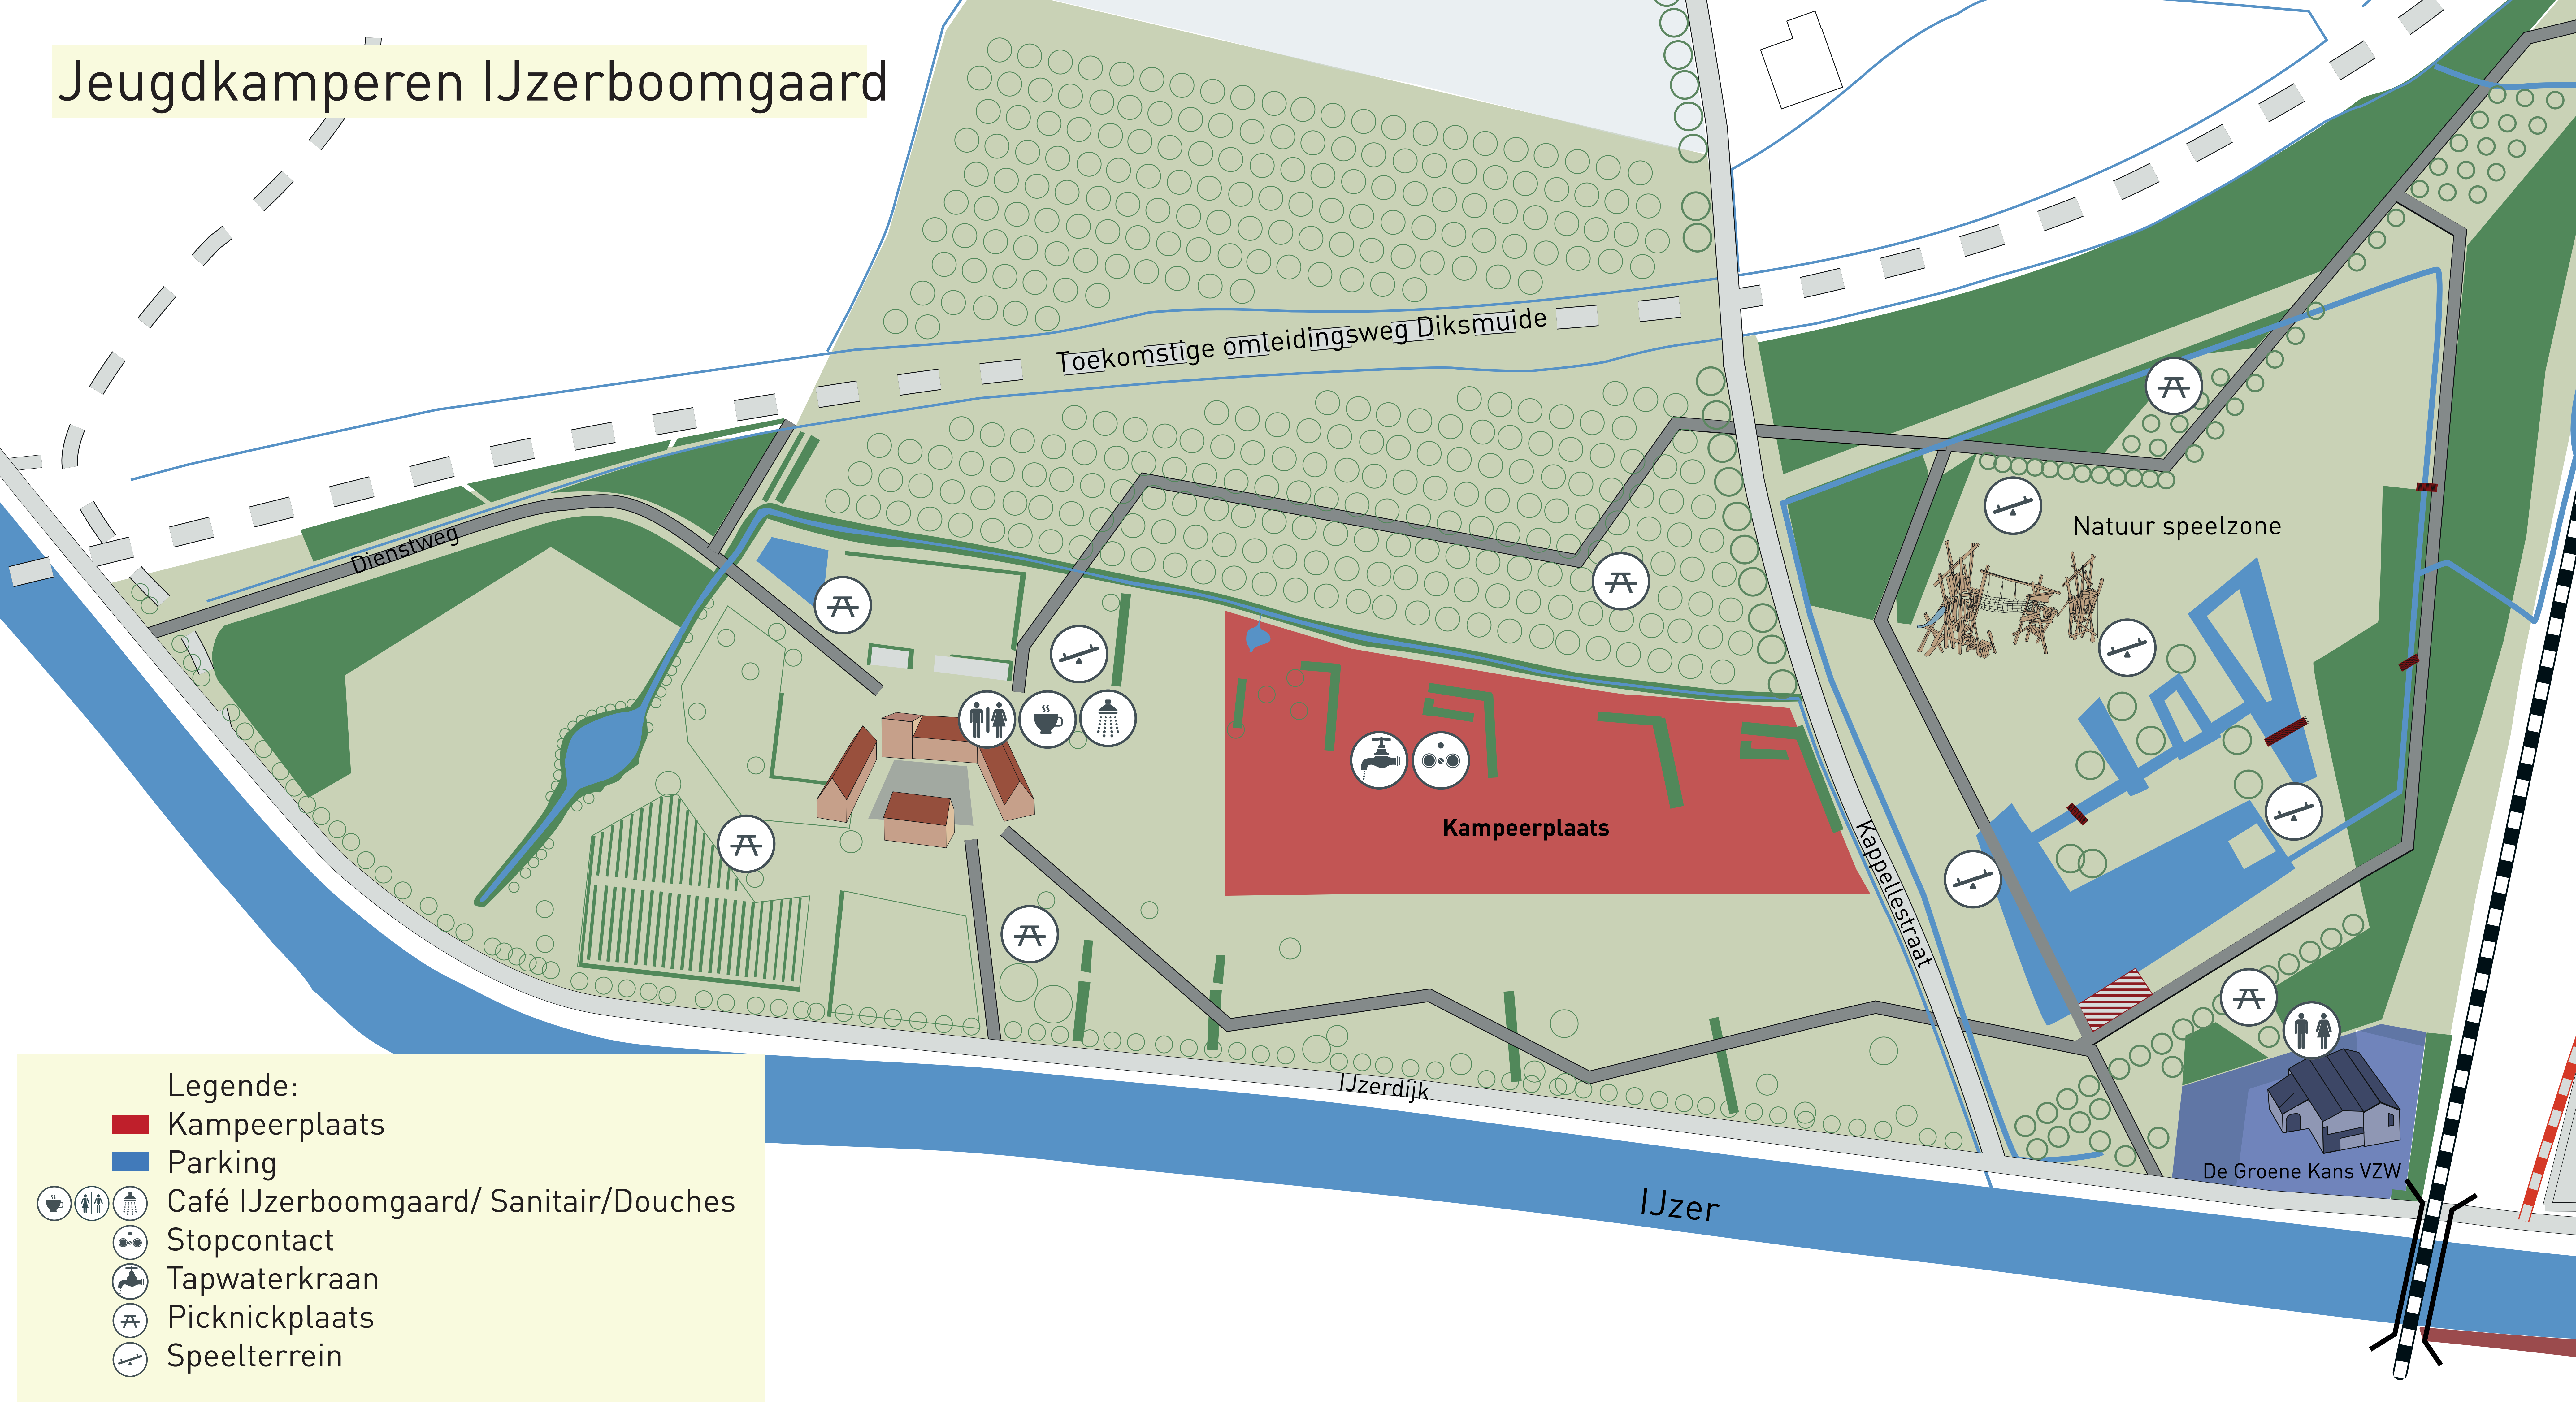

# Jeugdkamperen IJzerboomgaard

## Legende:

 Kampeerplaats

 Parking

   Café IJzerboomgaard/ Sanitair/Douches

 Stopcontact

 Tapwaterkraan

 Picknickplaats

 Speel terrein