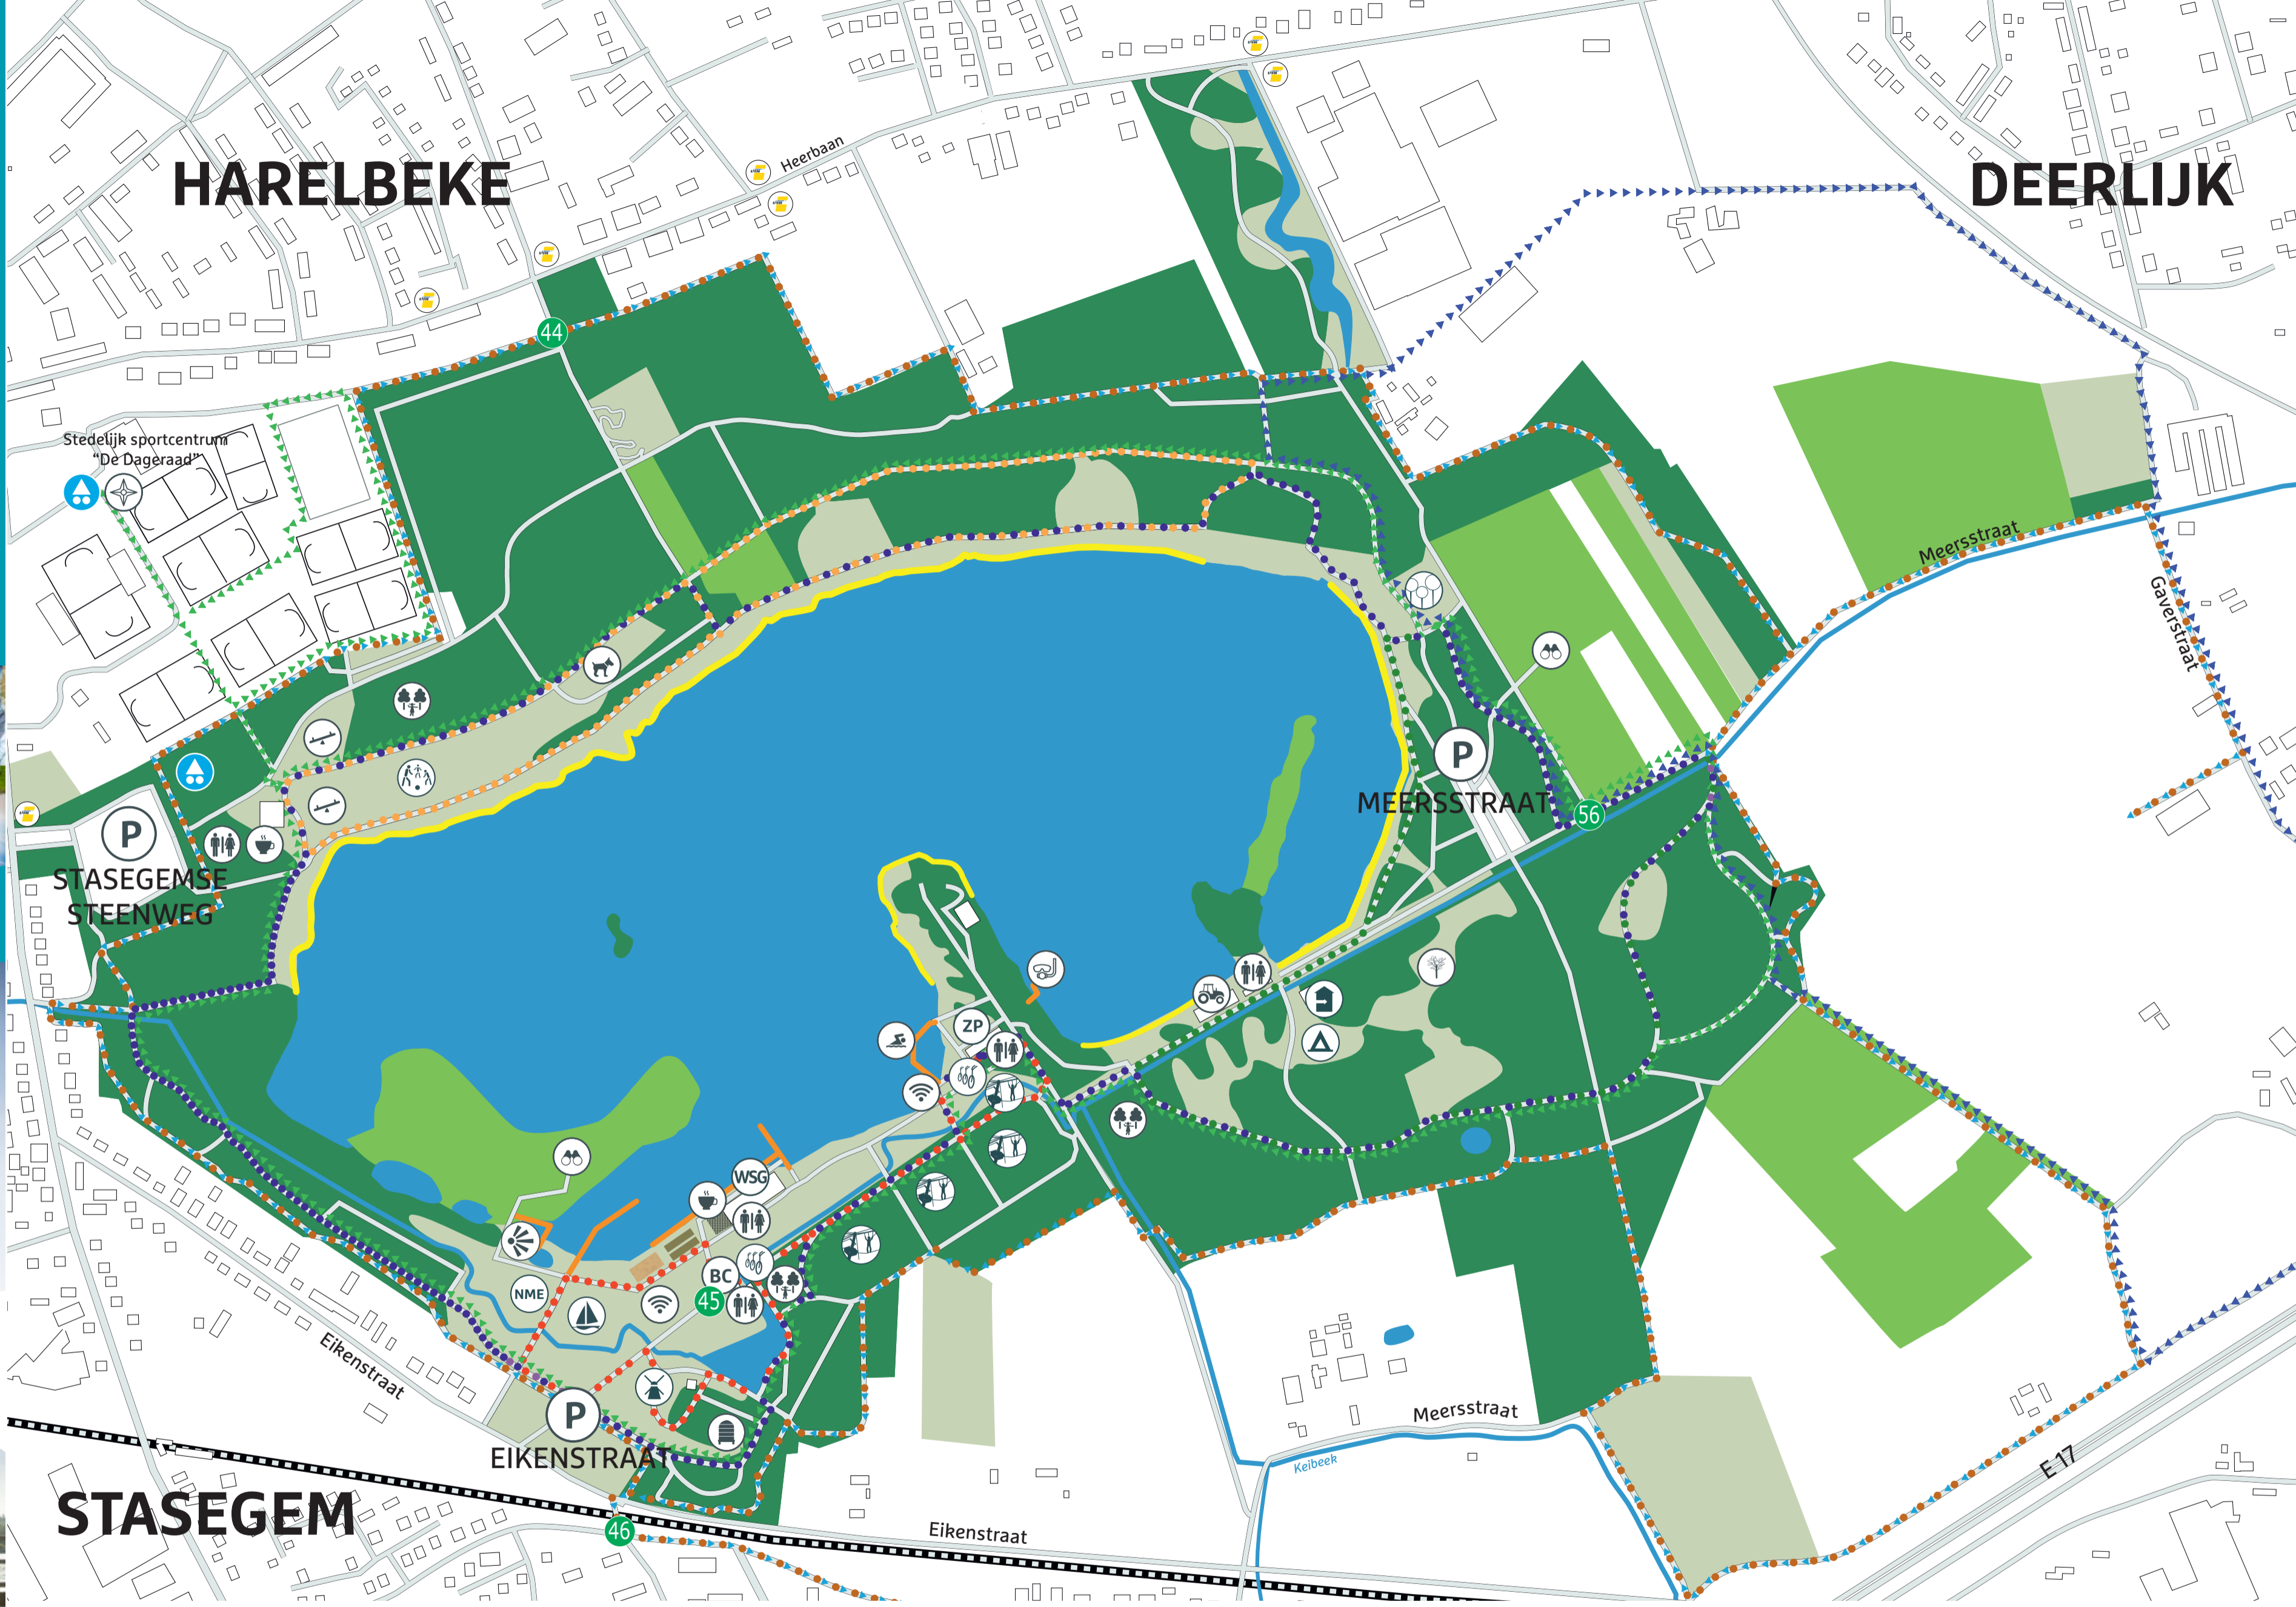

WELKOM IN HET PROVINCIEDOMEIN
DE GAVERS
 NATUURLIJK AVONTUURLIJK!

NL
 FR
 EN
 DU

Weg/Pad	Open ruimte	46 Knooppunt Fietsnetwerk	ZP Zwempaviljoen	Trekshutten	Bijental	Speelbos	Jeugdkamperen	Oeverpad 2,4 km	Loopomloop 6,5 km
Gebouw	Natuurgebied	Start MTB-route	WSG Watersportgebouw	Groendienst	Botenparking	Speelplein	Losloopzone honden	MTB - route 8 km	Loopomloop 8,7 km
Bos	Viszone	Beachvolley	Toiletten	Boomgaard	Duikezone	Speelzone	WIFI-Hotspot	Molenpad 2,1 km	Gaverruiteroute 8 km
Water	Pontons	Petanque veld	P Parking	Arboretum	Zwemzone	Oriëntatielopen	NME Natuur- en Milieueducatieve zone	Meerspad 2,1 km	
Spoorweg	BC Bezoekerscentrum PRNC De Gavers	Cafetaria	Koutermolen	Uitkijkpunt	Avontuursport	Fietsstalling			