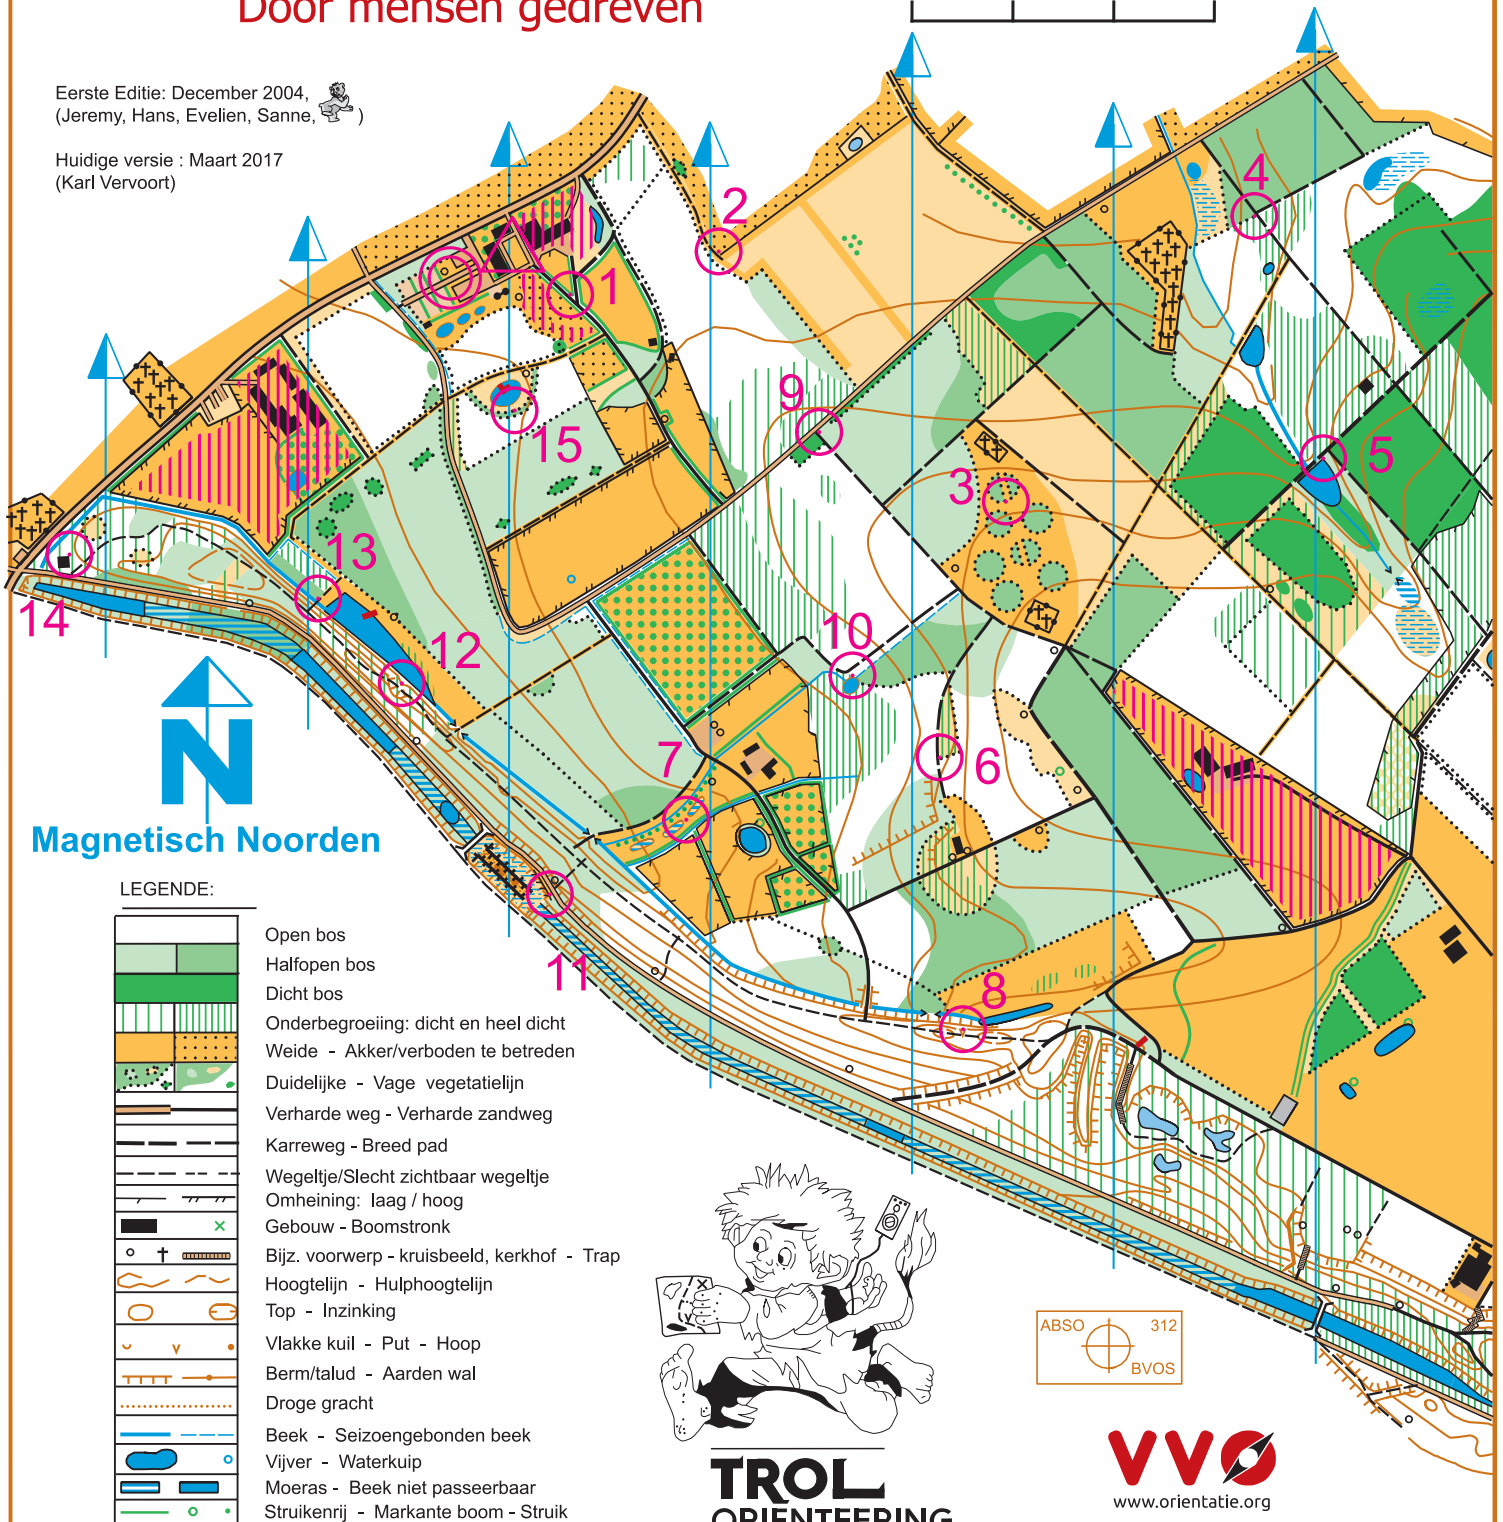

Provinciedomein De Palingbeek

Provincie
West-Vlaanderen
Door mensen gedreven

hoogte interval 2 m
schaal 1/7500

0m 100m 200m 300m

Eerste Editie: December 2004,
(Jeremy, Hans, Evelien, Sanne, )

Huidige versie : Maart 2017
(Karl Vervoort)

TROL
ORIENTEERING
CLUB

VVO
www.orientatie.org

Het Politiereglement voor de Provinciale Domeinen blijft in alle gevallen van toepassing. Deze kaart geeft geen toelating om de paden te verlaten en de beplantingen te betreden uitgezonderd in het speelbos.