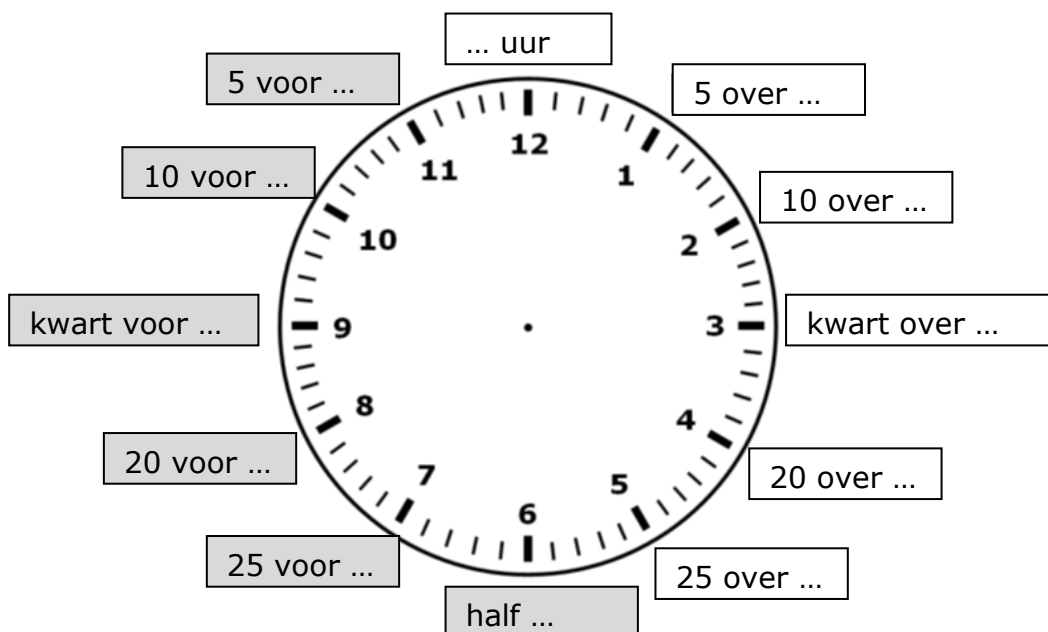

[98721980](#) ,aanpassen met Nederlandse tekst, zie hierboven

maandag	dinsdag	woensdag	donderdag	vrijdag	zaterdag	zondag
					weekend	

dag	openingsuren			
maandag	van	09.00	tot	12.00 uur
		uur		
	van	13.30	tot	16.00 uur
		uur		
dinsdag	van	09.00	tot	12.00 uur
woensdag	van	09.00	tot	12.00 uur
		uur		
	van	13.30	tot	16.00 uur
		uur		
donderdag	van	09.00	tot	12.00 uur
vrijdag	van	09.00	tot	12.00 uur
		uur		
zaterdag	van	09.00	tot	12.00 uur
zondag	gesloten