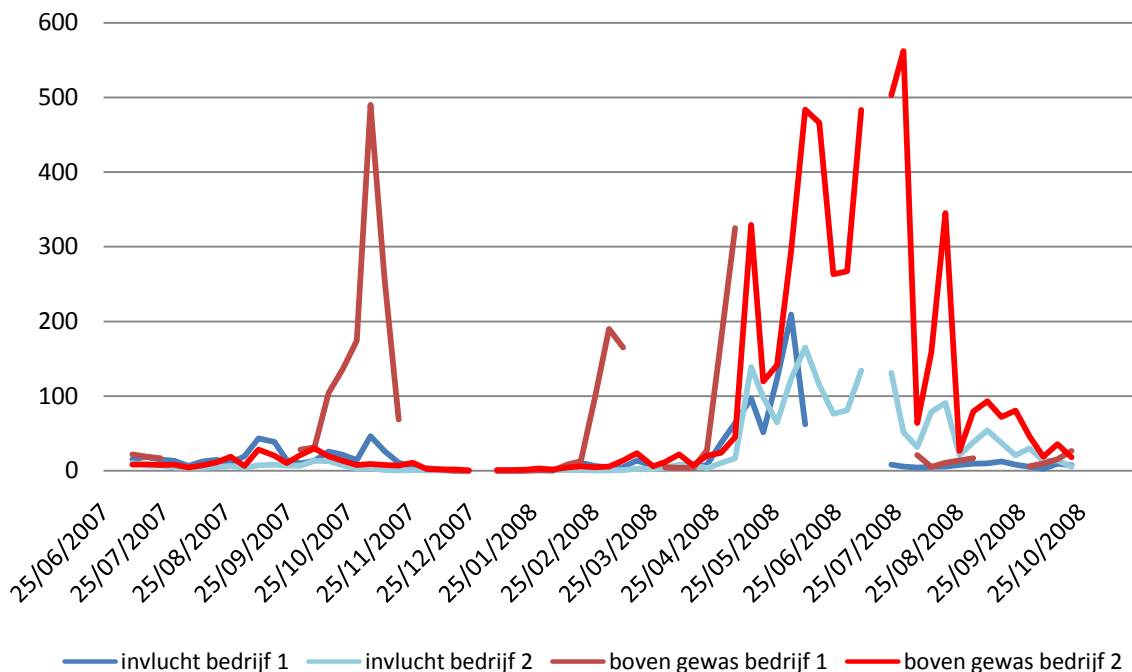

West-Vlaanderen

Situering bedrijven

- Bedrijf 1: regio Roeselare
- Bedrijf 2: regio Roeselare

Tellingen

POVLT - Bladluizen

West-Vlaanderen

POVLT - *Sciara*

POVLT - mineervlieg