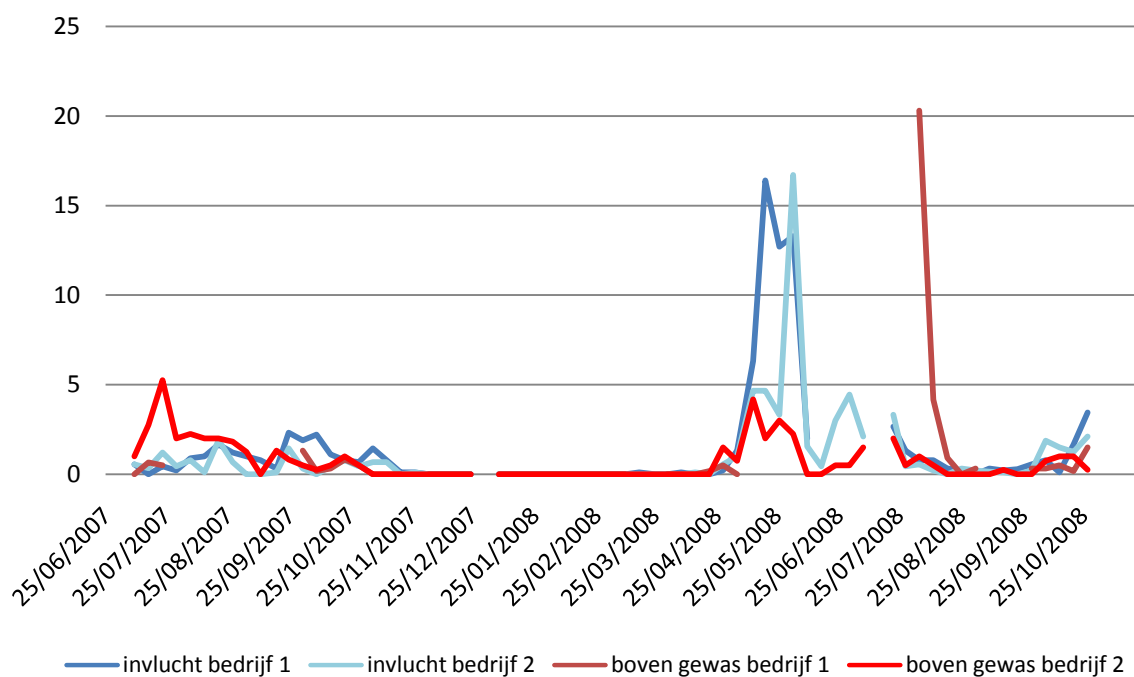

West-Vlaanderen

Situering bedrijven

- Bedrijf 1: regio Roeselare
- Bedrijf 2: regio Roeselare

Tellingen

POVLT - Bladluizen

West-Vlaanderen

POVLT - *Sciara*

POVLT - mineervlieg